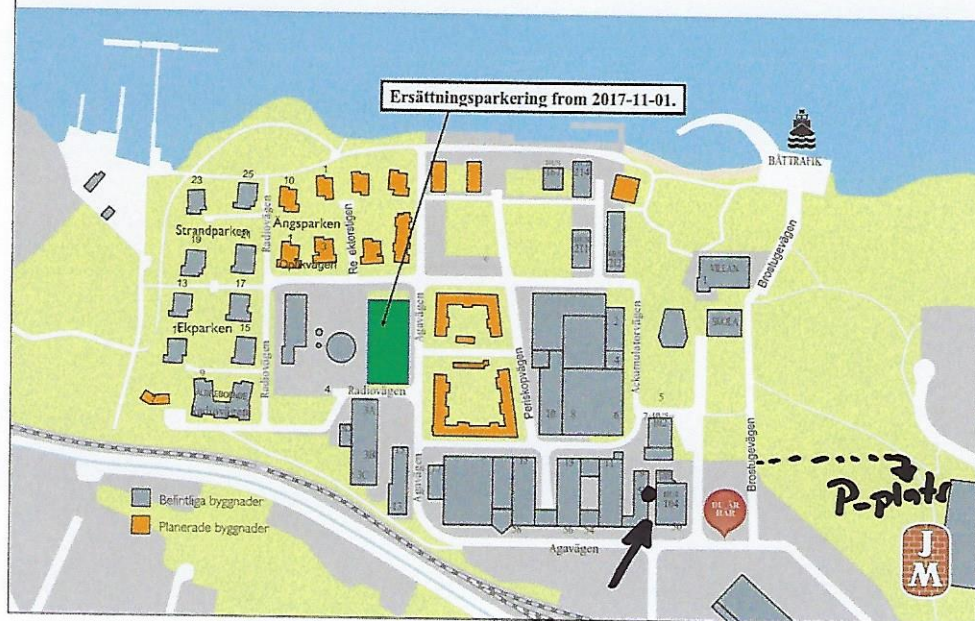

# DALÉNUM

Rondell

ICA  
x

Vägbeskrivning till Dalénums kontorshotell på Agavägen 52.

**Per tåg** : kliv av vid AGA, gå mot SATS/ AGAs huvudentré, gå höger på Agavägen mot Café Fiore (AGAs gamla portvaktskur). Gå in mellan huskropparna märkta 52 och 50. Entrén på vänster sida vid metallracket. Portkod Petrologic.

**Per bil**; alt 1) kör förbi ICA Kvantum, nedför hela backen över guppet, ta första höger och så första höger igen, mot besöksparkeringen längst in närmast höga Gunnebostaketet.

Alt 2) från Willys-rondellen, den nära tågbovmarna, kör förbi hotell Dalén, håll höger på Agavägen, ta andra vänster, mot samma besöksparkering som ovan

Här får man stå i 3 tim med P-skiva.

Utmed Agavägen utanför Café Fiore kan man stå endast 1 tim med P-skiva  
Obs! 2 platser är handicap-parkering. Precis utanför Dalénum(tand)kliniken.

**Till fots**; Agavägen 52, gå till Café Fiore, och in till höger i passagen mellan de två huskropparna. På ena huset är det skyltat 50 (Agavägen 50) och på det andra 52 vilket är hus 105 på äldre ritningar, Dalénum kontorshotell.

Vi håller till på plan 1 i vänstra flygeln. Knappa in koden för Petrologic, invänta ett surr i dörren, var så god och gå in, 1 tr upp.